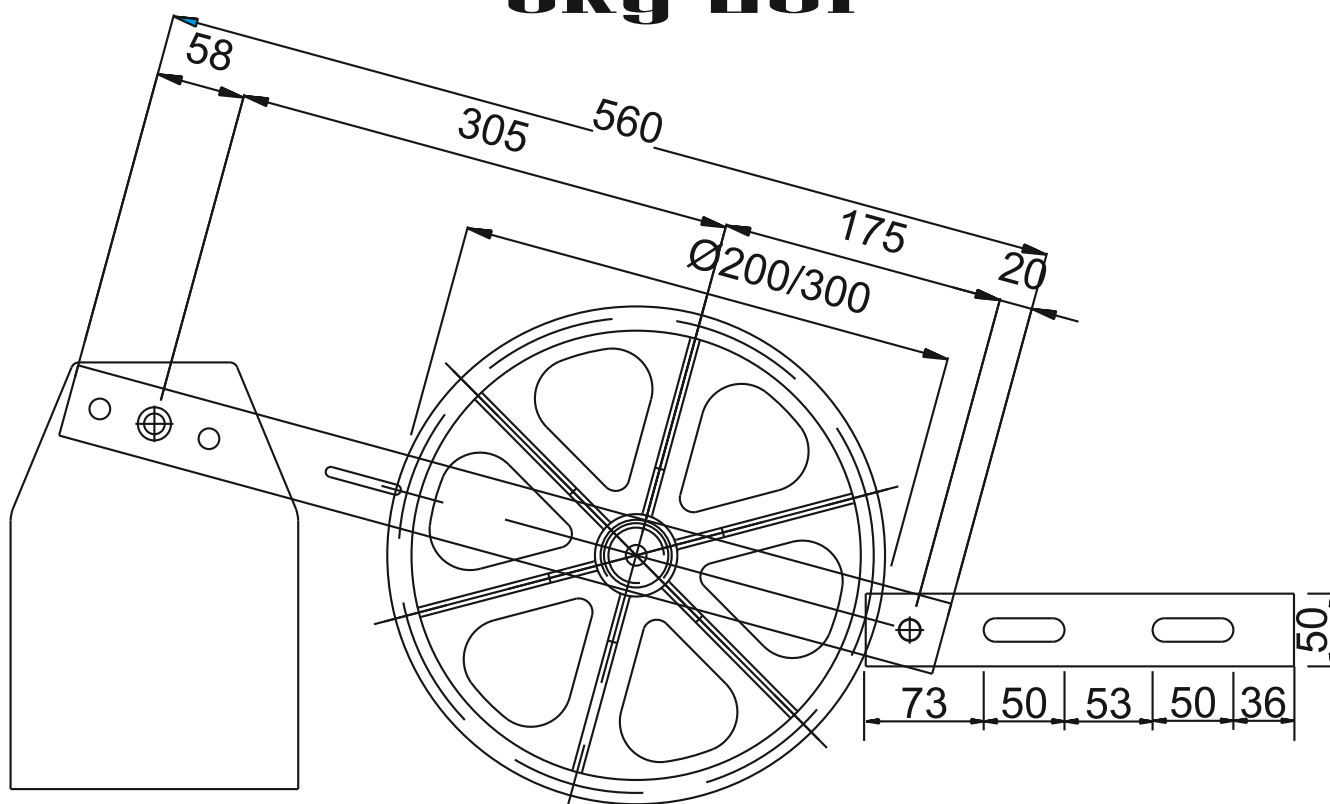

Sky
Elevator
www.sky-elevator.com

Sky-281

Code	Sky-281-14	Sky-281-17	Sky-281-26	Sky-281-34	Sky-281-54	Sky-281-12
Counter weight Kgs.	10	13	22	30	50	10
Type	R.4Ø 300/10	R.4Ø 300/13	R.4Ø 300/22	R.4Ø 300/30	R.4Ø 300/50	R.4Ø 200/10
Weight Kgs.	14	17	26	34	54	12