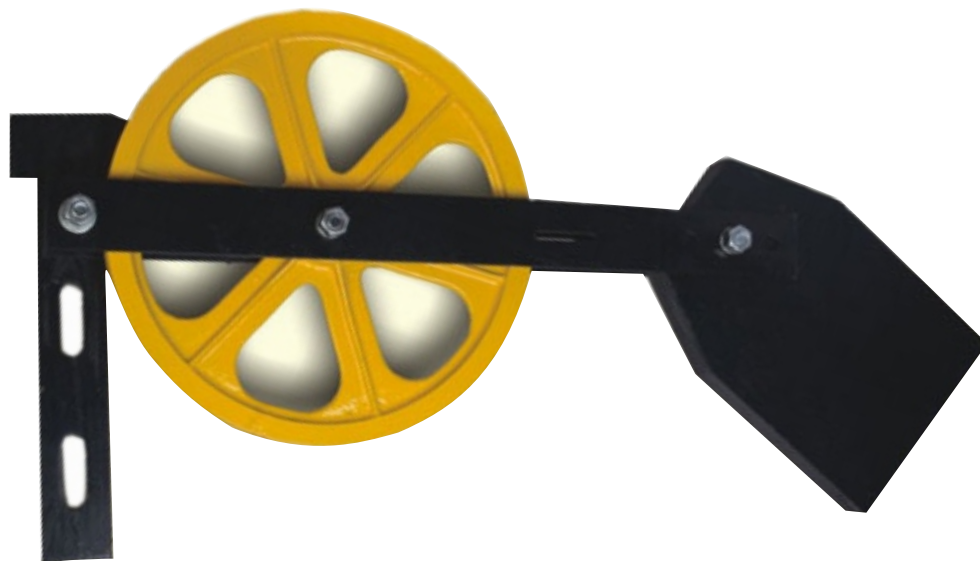

Sky
Elevator
www.sky-elevator.com

Sky-281

Code	Sky-281-14	Sky-281-17	Sky-281-26	Sky-281-34	Sky-281-54	Sky-281-12
Counter weight Kgs.	10	13	22	30	50	10
Type	R.4Ø 300/10	R.4Ø 300/13	R.4Ø 300/22	R.4Ø 300/30	R.4Ø 300/50	R.4Ø 200/10
Weight Kgs.	14	17	26	34	54	12